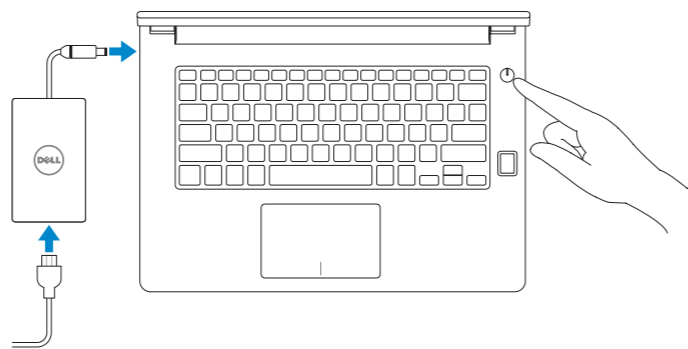

Latitude 14

3000 Series

Quick Start Guide

Skrócona instrukcja uruchomienia
Ghid de pornire rapidă
Priročnik za hitri zagon

1 Connect the power adapter and press the power button

Podłącz zasilacz i naciśnij przycisk zasilania
Conectați adaptorul de alimentare și apăsați pe butonul de alimentare
Priključite napajalnik in pritisnite gumb za vklop/izklop

2 Finish Windows 10 setup

Zakończ konfigurację systemu Windows 10
Finalizați configurarea pentru Windows 10
Dokončajte namestitév sistema Windows 10

Enable Support and Protection

Włącz ochronę i pomoc techniczną | Activați Asistență și protecție
Omogočite podpora in zaščito