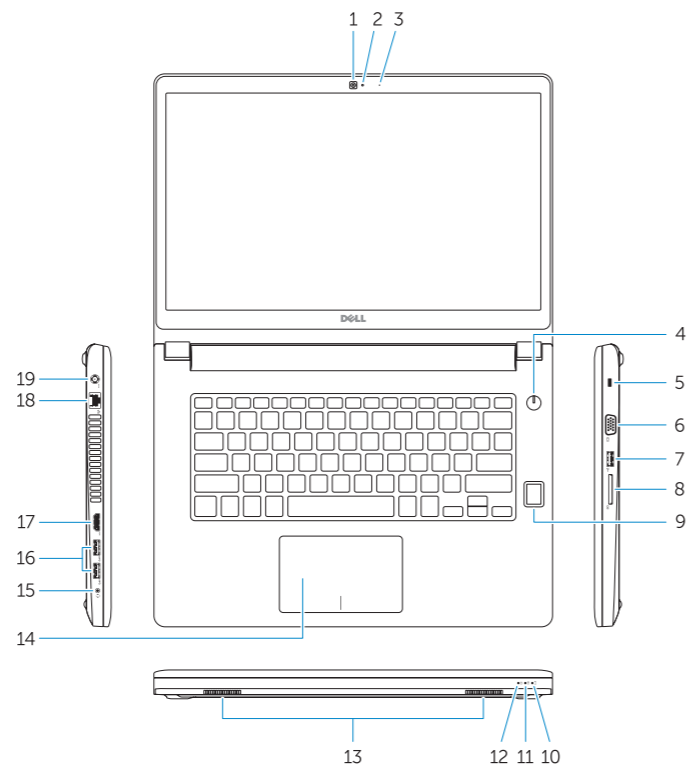

Dell.com/regulatory_compliance

P63G

P63G001

Latitude 14-3470

Features

Funkcje | Caracteristici | Funkcije

1. Camera
2. Camera-status light
3. Microphone
4. Power button (No LED indicator)
5. Security-cable slot
6. VGA connector
7. USB 2.0 connector
8. Memory card reader
9. Fingerprint reader (optional)
10. Battery-status light
11. Hard-drive activity light
12. Power-status light
13. Speakers
14. Touchpad
15. Headset connector
16. USB 3.0 connector (2)
17. HDMI connector
18. Network connector
19. Power connector
20. Battery
21. Battery release latch
22. Service-tag label

1. Kamera
2. Lampka stanu kamery
3. Mikrofon
4. Przycisk zasilania (bez wskaźnika LED)
5. Gniazdo linki antykradzieżowej
6. Złącze VGA
7. Złącze USB 2.0
8. Czytnik kart pamięci
9. Czytnik linii papilarnych (opcjonalny)
10. Lampka stanu akumulatora
11. Lampka aktywności dysku twardego
12. Lampka stanu zasilania
13. Głośniki
14. Tabliczka dotykowa
15. Złącze zestawu słuchawkowego
16. Złącze USB 3.0 (2)
17. Złącze HDMI
18. Złącze sieciowe
19. Złącze zasilania
20. Akumulator
21. Zwalniacz zatrzasku akumulatora
22. Etykieta ze znacznikiem serwisowym