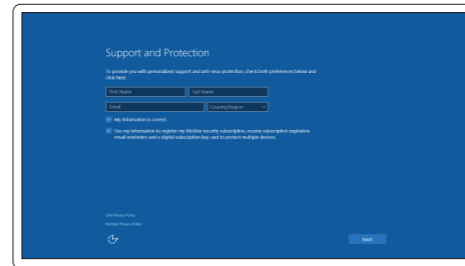

Latitude 14

3000 Series

Quick Start Guide

Skrócona instrukcja uruchomienia
Ghid de pornire rapidă
Priročnik za hitri zagon

1 Connect the power adapter and press the power button

Podłącz zasilacz i naciśnij przycisk zasilania
Conectați adaptorul de alimentare și apăsați pe butonul de alimentare
Priključite napajalnik in pritisnite gumb za vklop/izklop

2 Finish Windows 10 setup

Zakończ konfigurację systemu Windows 10
Finalizați configurarea pentru Windows 10
Dokončajte namestitév sistema Windows 10

Enable Support and Protection

Włącz ochronę i pomoc techniczną | Activați Asistență și protecție
Omogočite podpora in zaščito