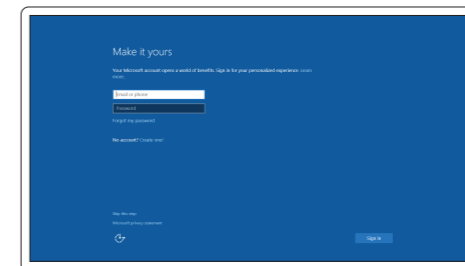

Sign in to your Microsoft account or create a local account

Zaloguj się do konta Microsoft albo utwórz konto lokalne
Conectați-vă la contul Microsoft sau creați un cont local
Vpišite se v račun Microsoft ali ustvarite lokalni račun